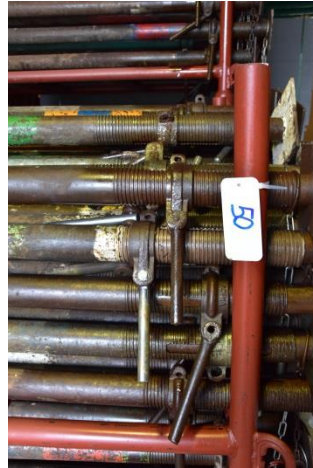

## *Etats ADRIA Gr. 1 révisés 1,70 - 3,00 m*

*Éléments contrôlés :*

*Ecrou, filetage, coulisse, chaînette, aspect général*

*Prix : 24. — pce et panier (compris pour 50 pces)*

*Départ 4225 Brislach /BL et hors TVA*